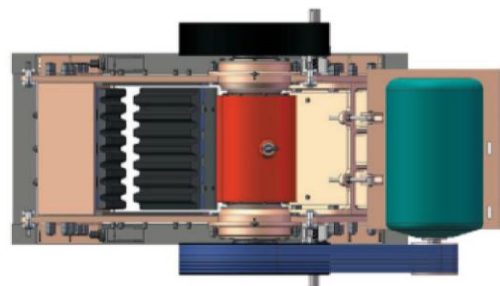

## 仕 様

		FSK-J80	FSK-J100	FSK-J96	FSK-J106	FSK-J116	FSK-J138	FSK-J120	FSK-J125	FSK-J140	FSK-J150	FSK-J160	FSK-J200
給鉱口幅寸法 mm		800	1000	930	1060	1150	1375	1200	1250	1400	1400	1600	2000
給鉱口長さ寸法 mm		510	760	580	700	800	760	870	950	1070	1200	1200	1500
動力 kw		75	110	90	110	132	160	160	160	200	200	250	400
回転数 rpm		350	260	330	280	260	260	230	220	220	220	220	200
製品寸法	出口セット	ton/hour	ton/hour	ton/hour	ton/hour	ton/hour	ton/hour	ton/hour	ton/hour	ton/hour	ton/hour	ton/hour	ton/hour
	mm	mm											
0-60	40	55-75											
0-75	50	65-95											
0-90	60	80-110		105-135									
0-105	70	95-135	125-175	125-155	150-185	165-205	210-270	175-240					
0-120	80	110-150	145-200	140-180	165-215	180-235	240-300	195-270					
0-135	90	125-175	160-220	160-200	190-235	205-255	260-330	210-305					
0-150	100	140-190	180-250	175-225	205-265	225-285	285-365	235-325	245-335				
0-185	125	175-245	220-310	220-280	255-325	270-345	345-435	285-395	295-405	325-445	340-470		
0-225	150	210-290	265-365	265-335	305-385	320-405	405-515	340-475	345-475	380-530	400-555	430-610	
0-260	175	245-335	310-430	310-390	355-450	370-465	465-595	385-540	395-545	435-605	460-635	495-695	630-890
0-300	200		355-490		395-500	410-520	530-670		445-615	495-685	520-720	560-790	710-1000
0-340	225								495-685	550-760	580-800	625-880	785-1105
0-375	250								545-755	610-840	640-880	685-965	865-1215
0-410	275											745-1055	940-1320
0-450	300											815-1145	1015-1435